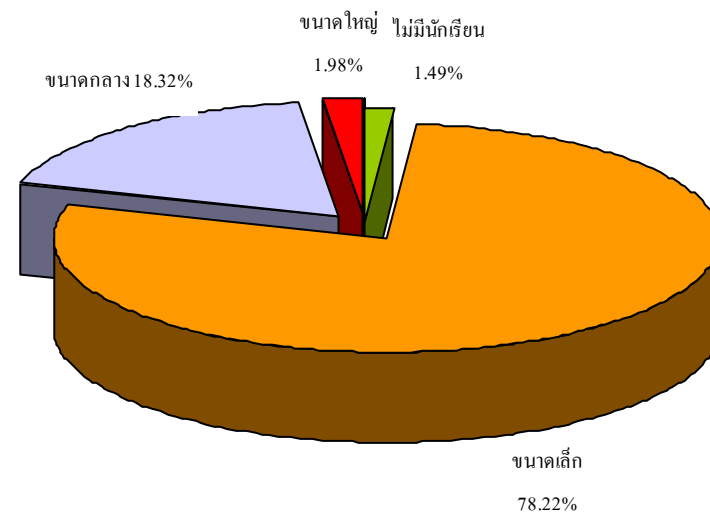

จำนวนโรงเรียนจำแนกตามขนาด 3 ขนาด ปีการศึกษา 2556

| ที่ | อำเภอ | นักเรียน 0 คน | โรงเรียน 3 ขนาด | | | รวม |
|-----|----------------|---------------------|-----------------|---------|-------|-----|
| | | | 1-120 | 121-499 | >=500 | |
| | | | เล็ก | กลาง | ใหญ่ | |
| 1 | อำเภอเมืองน่าน | 2 | 35 | 4 | 3 | 44 |
| 2 | อำเภอแม่จริม | | 11 | 4 | | 15 |
| 3 | อำเภอบ้านหลวง | | 6 | 3 | | 9 |
| 4 | อำเภอนาน้อย | | 19 | 8 | 1 | 28 |
| 5 | อำเภอเวียงสา | | 50 | 7 | | 57 |
| 6 | อำเภอนาหมื่น | 1 | 13 | 3 | | 17 |
| 7 | อำเภอสันติสุข | | 6 | 6 | | 12 |
| 8 | อำเภอภูเพียง | | 18 | 2 | | 20 |
| | รวมทั้งสิ้น | 3 | 158 | 37 | 4 | 202 |
| | คิดเป็นร้อยละ | 1.49 | 78.22 | 18.32 | 1.98 | |

โรงเรียนจำแนกตามขนาด 3 ขนาด โรงเรียนที่มีนักเรียนตั้งแต่ 1-120 คน เป็นโรงเรียนขนาดเล็ก 158 โรงเรียน คิดเป็นร้อยละ 78.22

โรงเรียนขนาดกลางที่มีนักเรียนตั้งแต่ 121- 499 คน ขึ้นไป มี 37 โรงเรียน คิดเป็นร้อยละ 18.32